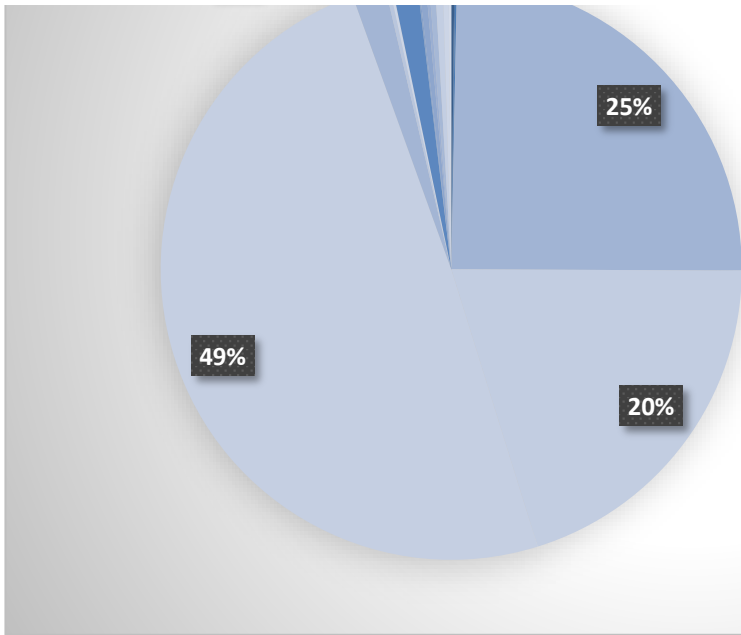

- Verwarming Aardgas
- Verwarming Aardgas
- Verwarming keten Propaan
- Machines en auto's Smink Diesel
- Machines en auto's Zandink Diesel
- Machines en auto's Eeltink Diesel
- Machines en auto's H.wijk Diesel